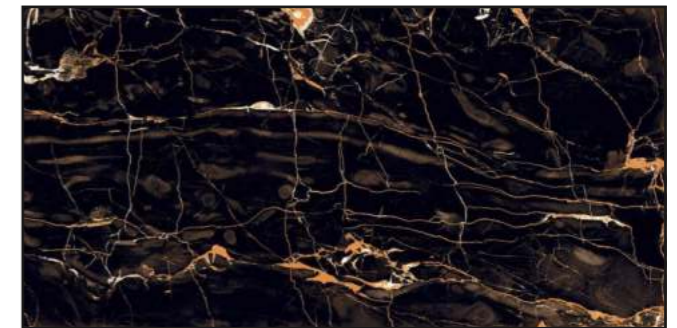

ENIGMA BLACK Random - 4

AEA 7004 Random - 4

AEA 7005 Random - 4

EMERALD BLACK Random - 4

CICILIA Random - 4

BIANCO NERO Random - 4

BERGAMA BLACK Random - 4

WALL
CEMENTO BIANCO | Size 600x1200mm