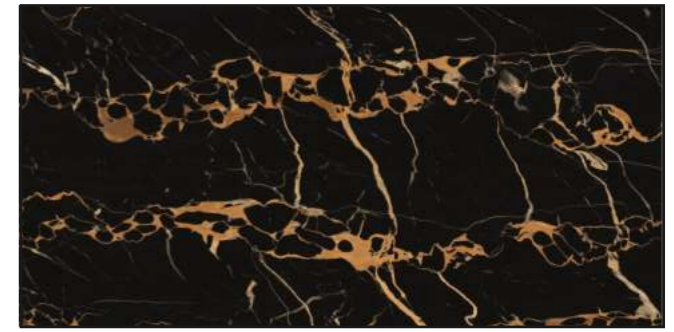

MARPOLO BLUE Random - 4

ZEBRA AZUL Random - 4

THESSOS GREY Random - 4

SMOKEY SKY Random - 4

JET BLUE Random - 4

STORM NERO Random - 4

10006 B2 Random - 4

VERTICO BLUE Random - 4

VOLCANO BLUE Random - 4

PEARL STATUARIO Random - 4

MORAL CHOCO Random - 4

600x1200mm
SUPER
HIGH GLOSS

BLACK VOLCANO Random - 4

BLACK PORTORO Random - 4

CLASSIC GOLD Random - 4

ENIGMA BLACK Random - 4