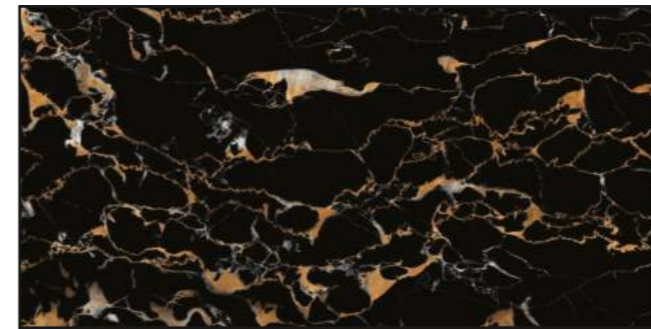

MARPOLO BLUE Random - 4

ZEBRA AZUL Random - 4

THESSOS GREY Random - 4

SMOKEY SKY Random - 4

JET BLUE Random - 4

STORM NERO Random - 4

10006 B2 Random - 4

VERTICO BLUE Random - 4

VOLCANO BLUE Random - 4

PEARL STATUARIO Random - 4

MORAL CHOCO Random - 4

600x1200mm
SUPER
HIGH GLOSS

BLACK VOLCANO Random - 4

BLACK PORTORO Random - 4

CLASSIC GOLD Random - 4

ENIGMA BLACK Random - 4